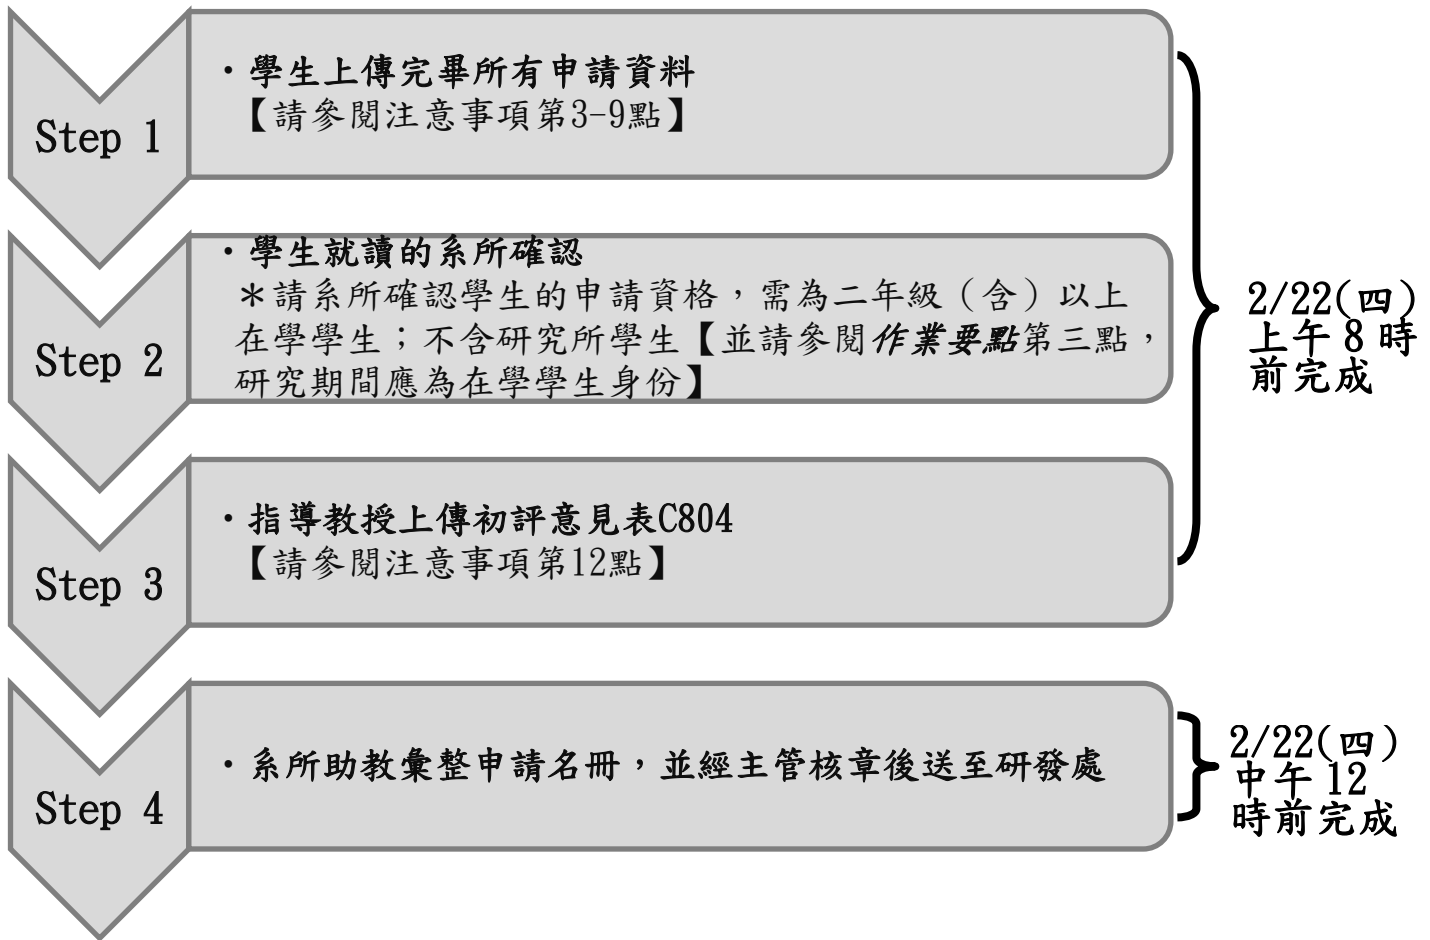

## 「大專學生研究計畫」申請流程

### \*本申請案最常發生的問題為：

申請學生和指導教授不同學校或是不同系所--本案是以指導教授的學校(系所)為送件單位，故麻煩請助教們留意。