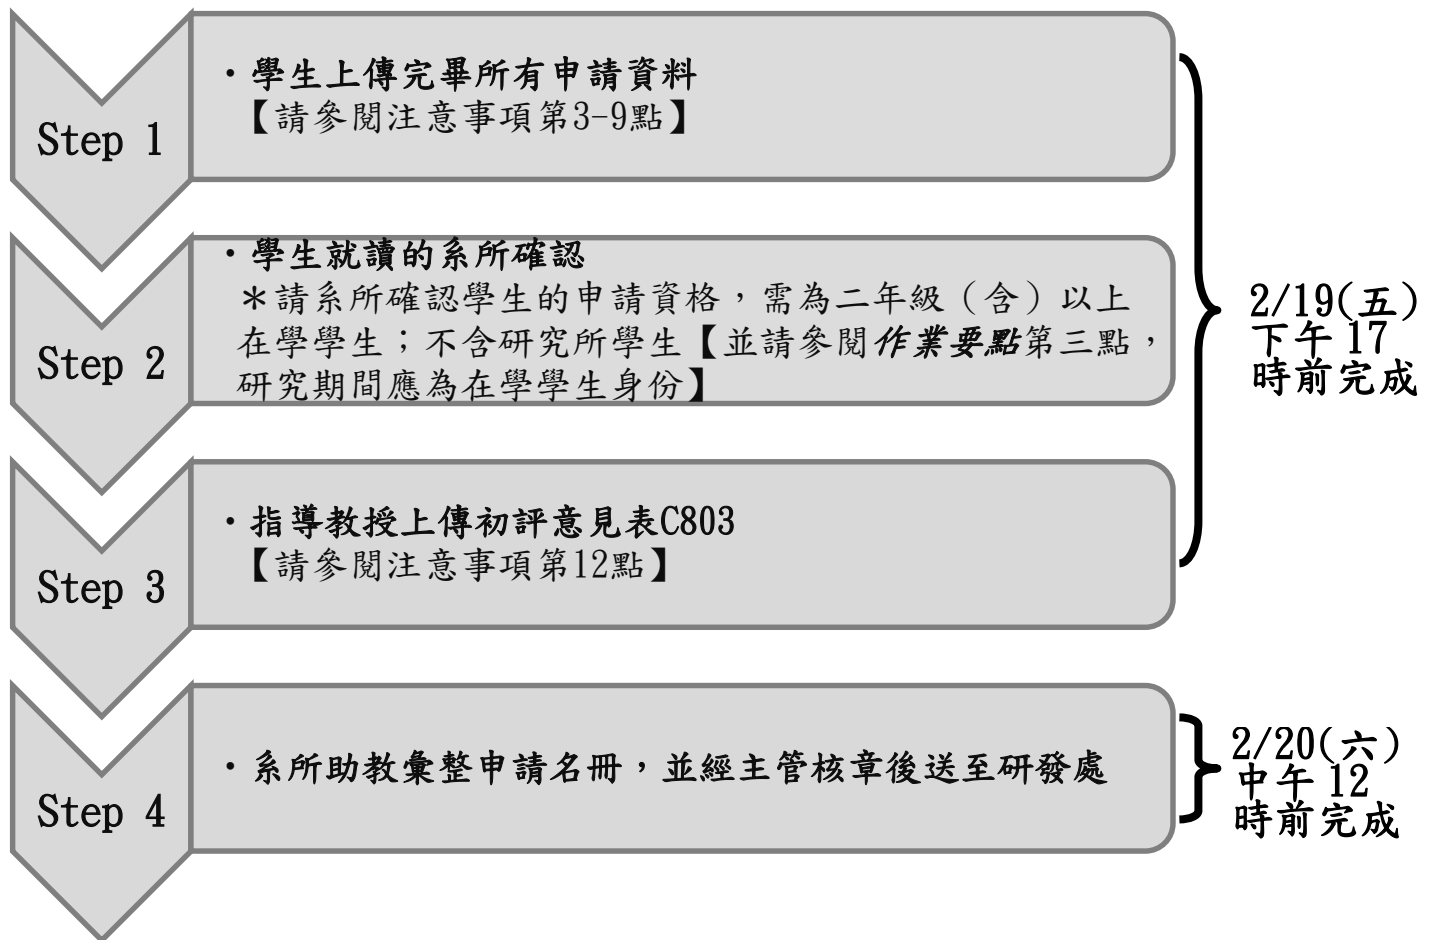

「大專學生研究計畫」申請流程

*本申請案最常發生的問題為：

申請學生和指導教授不同學校或是不同系所--本案是以指導教授的學校(系所)為送件單位，故麻煩請助教們留意。